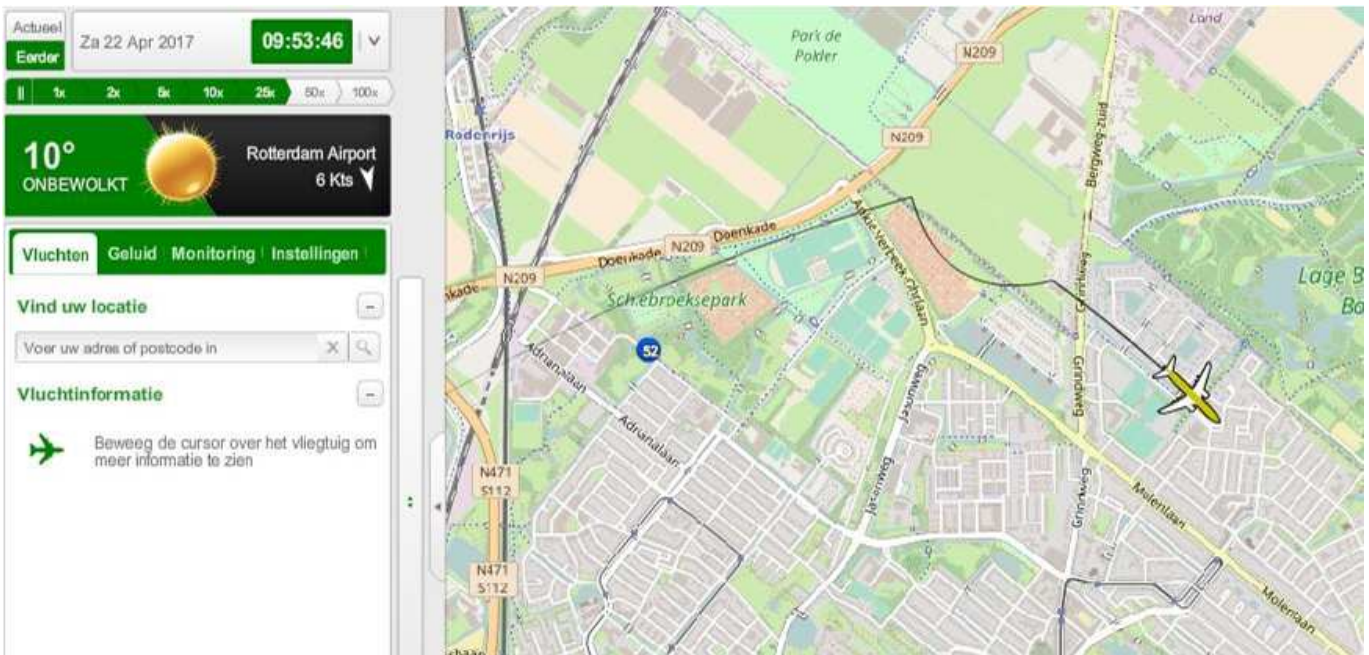

Bijlage 1: recente flight tracks
afwijkende vluchtroutes (niet-limitatief)

Actueel Wo 19 Apr 2017 19:55:33

Eerder

1x 2x 5x 10x 25x 50x 100x

8° ONBEWOLKT Rotterdam Airport 7 Kts

Vluchten Geluid Monitoring Instellingen

Vind uw locatie

Voer uw adres of postcode in

Vluchtinformatie

Beweeg de cursor over het vliegtuig om meer informatie te zien

Actueel Wo 19 Apr 2017 19:13:25

Eerder

1x 2x 5x 10x 25x 50x 100x

8° ONBEWOLKT Rotterdam Airport 5 Kts

Vluchten Geluid Monitoring Instellingen

Vind uw locatie

Voer uw adres of postcode in

Vluchtinformatie

Beweeg de cursor over het vliegtuig om meer informatie te zien

Actueel Wo 19 Apr 2017 10:53:48

Eerder

1x 2x 5x 10x 25x 50x 100x