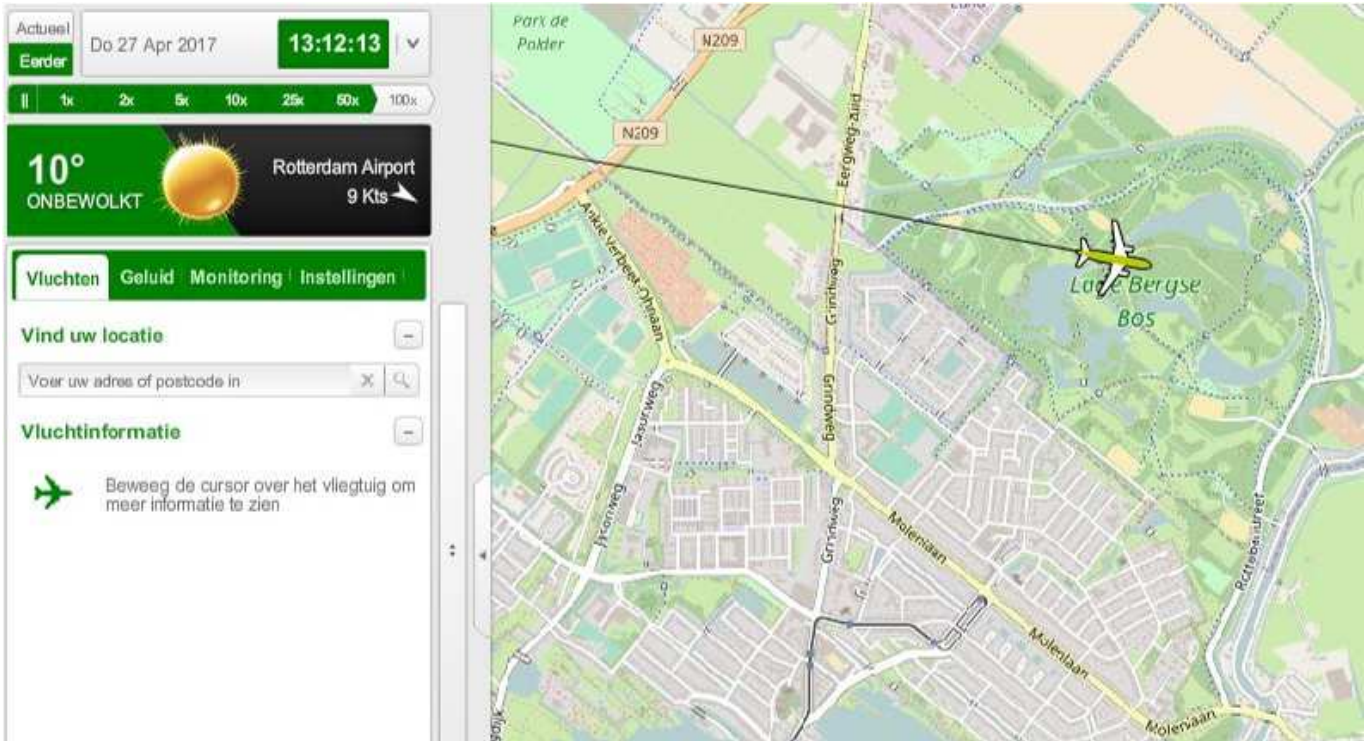

Bijlage 1: recente flight tracks
afwijkende vluchtroutes (niet-limitatief)

Actueel Wo 19 Apr 2017 19:55:33

Eerder

1x 2x 5x 10x 25x 50x 100x

8° ONBEWOLKT Rotterdam Airport 7 Kts

Vluchten Geluid Monitoring Instellingen

Vind uw locatie

Voer uw adres of postcode in

Vluchtinformatie

Beweeg de cursor over het vliegtuig om meer informatie te zien

Actueel Wo 19 Apr 2017 19:13:25

Eerder

1x 2x 5x 10x 25x 50x 100x

8° ONBEWOLKT Rotterdam Airport 5 Kts

Vluchten Geluid Monitoring Instellingen

Vind uw locatie

Voer uw adres of postcode in

Vluchtinformatie

Beweeg de cursor over het vliegtuig om meer informatie te zien

Actueel Wo 19 Apr 2017 10:53:48

Eerder

1x 2x 5x 10x 25x 50x 100x