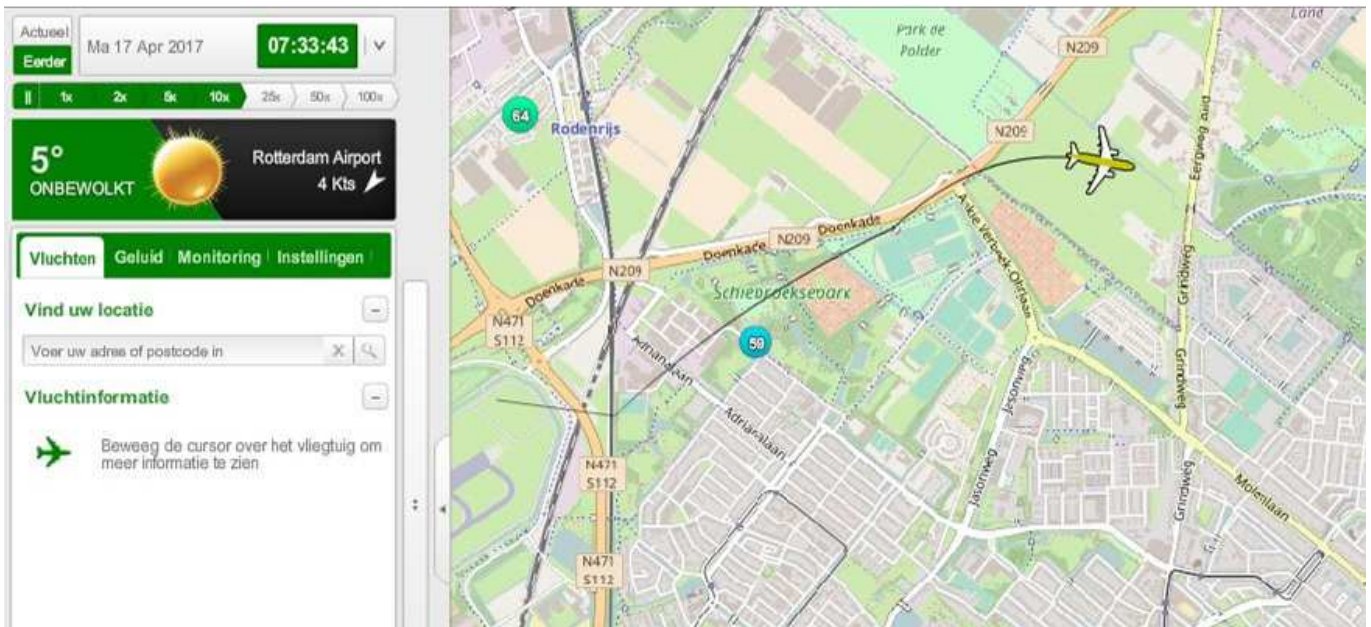

1x 2x 5x 10x 25x 50x 100x

9° ONBEWOLKT Rotterdam Airport 12 Kts

Vluchten Geluid Monitoring Instellingen

Vind uw locatie

Voer uw adres of postcode in

Vluchtinformatie

Beweeg de cursor over het vliegtuig om meer informatie te zien

Actueel Eerder Ma 17 Apr 2017 18:44:27

1x 2x 5x 10x 25x 50x 100x

8° ONBEWOLKT Rotterdam Airport 11 Kts

Vluchten Geluid Monitoring Instellingen

Vind uw locatie

Voer uw adres of postcode in

Vluchtinformatie

Beweeg de cursor over het vliegtuig om meer informatie te zien

Actueel Eerder Vr 7 Apr 2017 18:09:44

12° ONBEWOLKT Rotterdam Airport 7 Kts

Vluchten | Geluid | Monitoring | Instellingen

Vind uw locatie

Voer uw adres of postcode in

Hoeveel tracks kwamen hier langs? (Binnen 2 kilometer)