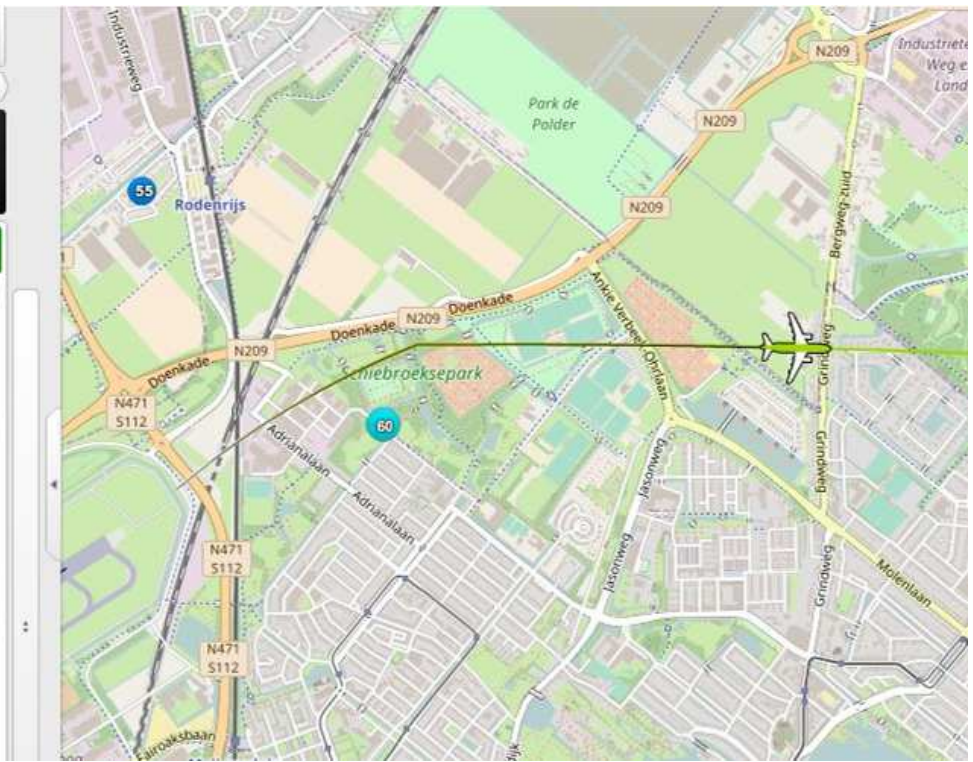

Vluchten

Kleur vliegtuigen Hoogte

tot 500m 1.000m 2.000m 2.500m >3.000m

Toon trails

Actueel **Eerder** Wo 5 Apr 2017 **19:24:18**

1x 2x 5x 10x 25x 50x 100x

9° ONBEWOLKT  Rotterdam Airport 10 Kts

Vluchten | Geluid | Monitoring **Instellingen**