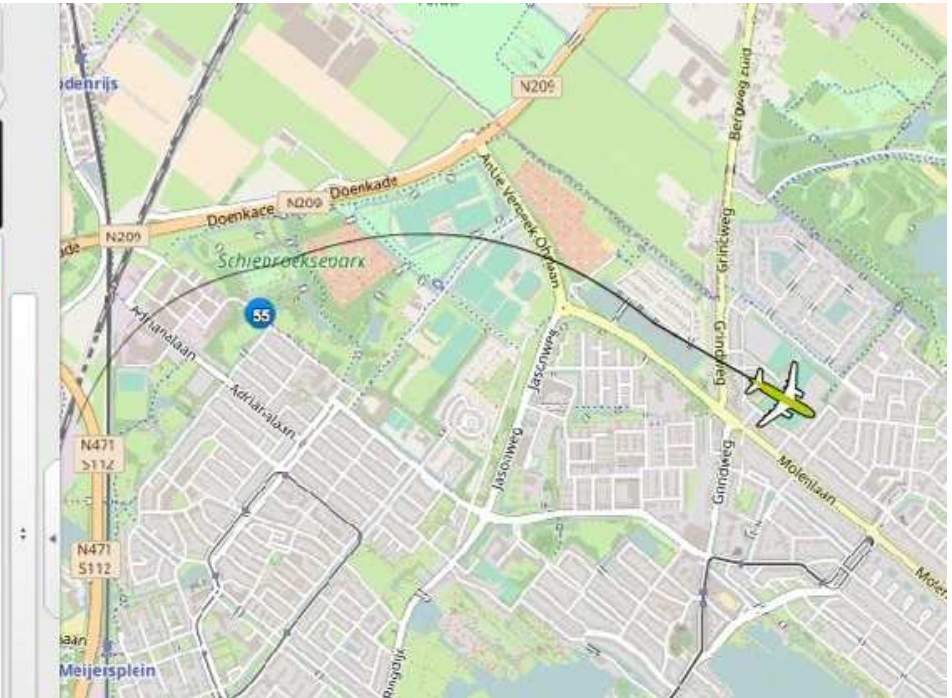

Bijlage 1: recente flight tracks
afwijkende vluchtroutes (niet-limitatief)

Actueel Wo 19 Apr 2017 19:55:33

Eerder

1x 2x 5x 10x 25x 50x 100x

8° ONBEWOLKT Rotterdam Airport 7 Kts

Vluchten Geluid Monitoring Instellingen

Vind uw locatie

Voer uw adres of postcode in

Vluchtinformatie

Beweeg de cursor over het vliegtuig om meer informatie te zien

Actueel Wo 19 Apr 2017 19:13:25

Eerder

1x 2x 5x 10x 25x 50x 100x

8° ONBEWOLKT Rotterdam Airport 5 Kts

Vluchten Geluid Monitoring Instellingen

Vind uw locatie

Voer uw adres of postcode in

Vluchtinformatie

Beweeg de cursor over het vliegtuig om meer informatie te zien

Actueel Wo 19 Apr 2017 10:53:48

Eerder

1x 2x 5x 10x 25x 50x 100x