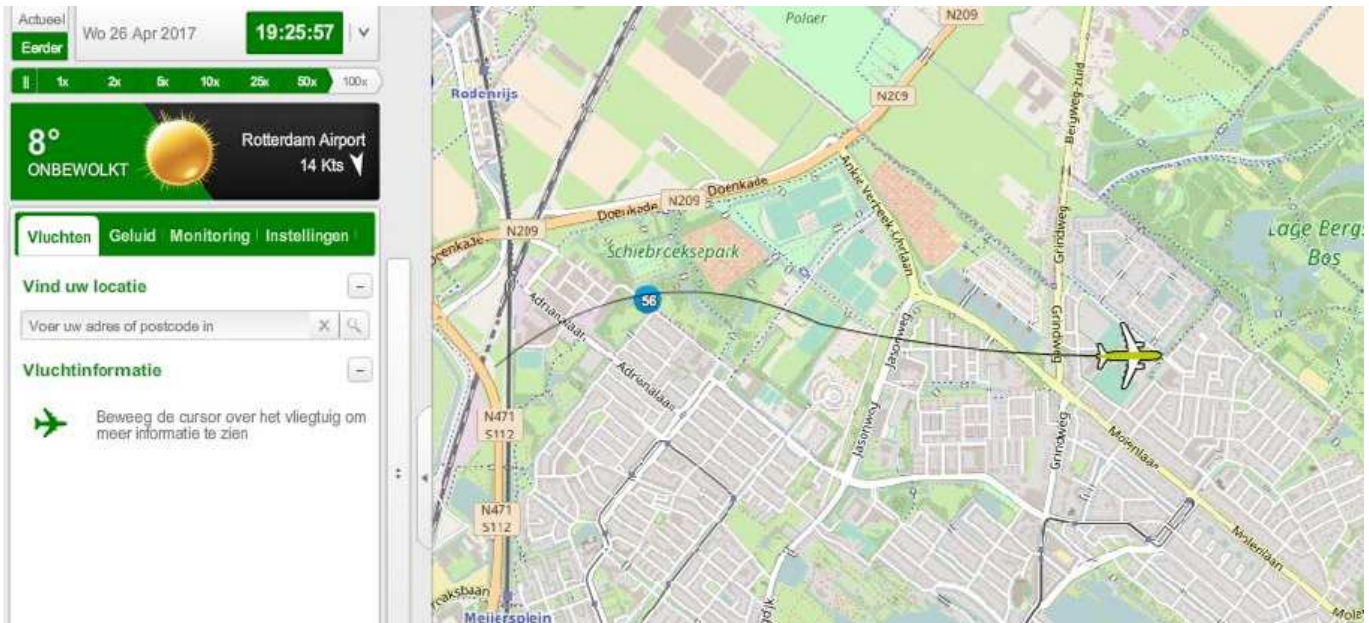

Bijlage 1: recente flight tracks
afwijkende vluchtroutes (niet-limitatief)

Actueel Wo 19 Apr 2017 19:55:33

Eerder

1x 2x 5x 10x 25x 50x 100x

8° ONBEWOLKT Rotterdam Airport 7 Kts

Vluchten Geluid Monitoring Instellingen

Vind uw locatie

Voer uw adres of postcode in

Vluchtinformatie

Beweeg de cursor over het vliegtuig om meer informatie te zien

Actueel Wo 19 Apr 2017 19:13:25

Eerder

1x 2x 5x 10x 25x 50x 100x

8° ONBEWOLKT Rotterdam Airport 5 Kts

Vluchten Geluid Monitoring Instellingen

Vind uw locatie

Voer uw adres of postcode in

Vluchtinformatie

Beweeg de cursor over het vliegtuig om meer informatie te zien

Actueel Wo 19 Apr 2017 10:53:48

Eerder

1x 2x 5x 10x 25x 50x 100x