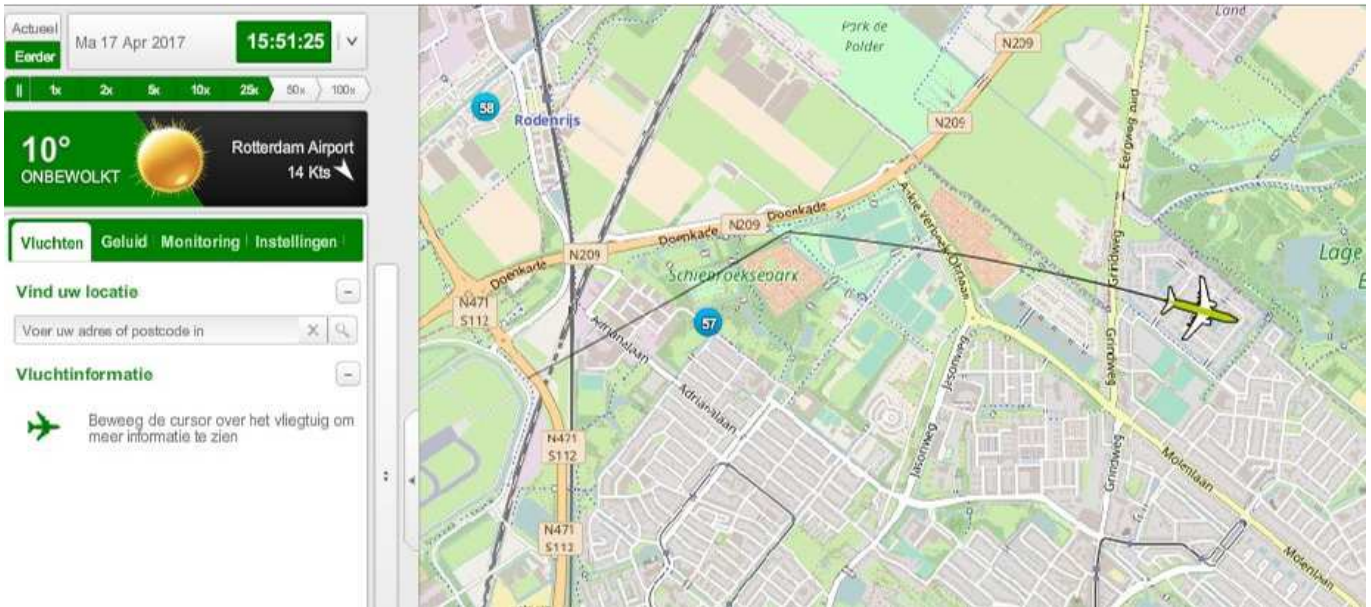

1x 2x 5x 10x 25x 50x 100x

9° ONBEWOLKT Rotterdam Airport 12 Kts

Vluchten Geluid Monitoring Instellingen

Vind uw locatie

Voer uw adres of postcode in

Vluchtinformatie

Beweeg de cursor over het vliegtuig om meer informatie te zien

Actueel Eerder Ma 17 Apr 2017 18:44:27

1x 2x 5x 10x 25x 50x 100x

8° ONBEWOLKT Rotterdam Airport 11 Kts

Vluchten Geluid Monitoring Instellingen

Vind uw locatie

Voer uw adres of postcode in

Vluchtinformatie

Beweeg de cursor over het vliegtuig om meer informatie te zien

Actueel Eerder Vr 7 Apr 2017 18:09:44

12° ONBEWOLKT Rotterdam Airport 7 Kts

Vluchten | Geluid | Monitoring | Instellingen

Vind uw locatie

Voer uw adres of postcode in

Hoeveel tracks kwamen hier langs? (Binnen 2 kilometer)